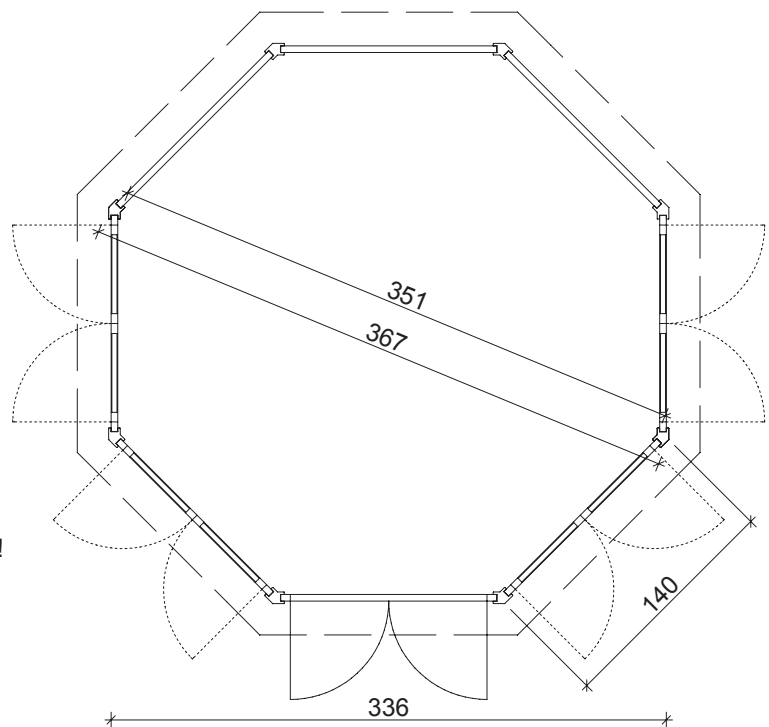

# EMMA - 4F

- D Alle angegebenen Maße sind ca.-Maße  
 GB All dimensions are approximate !  
 NL Alle maten zijn circa maten  
 NO Alle vedlagte mål er ca !  
 E ¡Todas las dimensiones son aproximadas!  
 PT Todas as dimensões são aproximadas!  
 PL Wszystkie wymiary są przybliżone  
 EST Kõik mõõdud on ligilähedased.  
 IT Tutte le misure indicate sono circa  
 DK alle angivne mål er ca.-mål  
 S samtliga mått är ungefärliga  
 FR Toutes les dimensions fournies sont approximatives

# EMMA - 4F 40 mm

336 × 336 cm

		mm	mm	x	
01			1381	8	
02			2342	2	
03			3193	4	
04		1305 × 1880 mm		1	
05		1305 × 1365 mm		4	
06			2200	8	
07			1305	68	
08			1305	4	
09			1305	8	
10		14 × 45	1262	18	
11		37 × 89	445	8	
12				16(8+8)	
13			3270	14	
14			3085	1+1	
15			2865	1+1	
16			2645	1+1	
17			2425	1+1	
18			2205	1+1	
19			1985	1+1	
20			1765	1+1	
21			18 × 95	1545	1+1
22			18 × 90	1678	8
23		14 × 90	1262	16	
24		18 × 90	250	16	

# EMMA - 4F 40 mm

336 × 336 cm

25			ca. 10,8 m	
26		4,0 × 40	270	
27		4,0 × 50	420	
28		5,0 × 70	80	
29		6,0 × 140	25	
30		1,4 × 35	25	
31		300-400		
32		ca. 12,3 m		
33			4	
34			1305	7
35			22	

# EMMA - 4F 40 mm

336 × 336 cm

**A**

**B**

**A**

**B, C, G, H**

**D, E, F**

TENE Klobandus