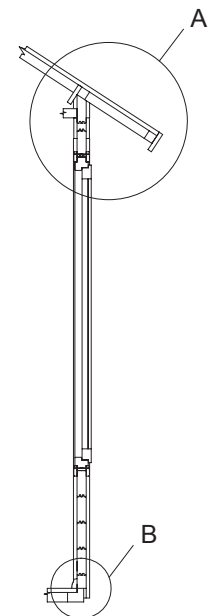

# EMMA - 4F

- D Alle angegebenen Maße sind ca.-Maße  
 GB All dimensions are approximate !  
 NL Alle maten zijn circa maten  
 NO Alle vedlagte mål er ca !  
 E ¡Todas las dimensiones son aproximadas!  
 PT Todas as dimensões são aproximadas!  
 PL Wszystkie wymiary są przybliżone  
 EST Kõik mõõdud on ligilähedased.  
 IT Tutte le misure indicate sono circa  
 DK alle angivne mål er ca.-mål  
 S samtliga mått är ungefärliga  
 FR Toutes les dimensions fournies sont approximatives

# EMMA - 4F 40 mm

336 × 336 cm

		mm	mm	x	
01			1381	8	
02			2342	2	
03			3193	4	
04		1305 × 1880 mm		1	
05		1305 × 1365 mm		4	
06			2200	8	
07			1305	68	
08			1305	4	
09			1305	8	
10		14 × 45	1262	18	
11		37 × 89	445	8	
12				16(8+8)	
13			3270	14	
14			3085	1+1	
15			2865	1+1	
16			2645	1+1	
17			2425	1+1	
18			2205	1+1	
19			1985	1+1	
20			1765	1+1	
21			18 × 95	1545	1+1
22			18 × 90	1678	8
23		14 × 90	1262	16	
24		18 × 90	250	16	

# EMMA - 4F 40 mm

336 × 336 cm

25			ca. 10,8 m	
26		4,0 × 40	270	
27		4,0 × 50	420	
28		5,0 × 70	80	
29		6,0 × 140	25	
30		1,4 × 35	25	
31		300-400		
32		ca. 12,3 m		
33			4	
34			1305	7
35			22	

# EMMA - 4F 40 mm

336 × 336 cm

**A**

**B**

**A**

**B, C, G, H**

**D, E, F**

TENE Klobandus